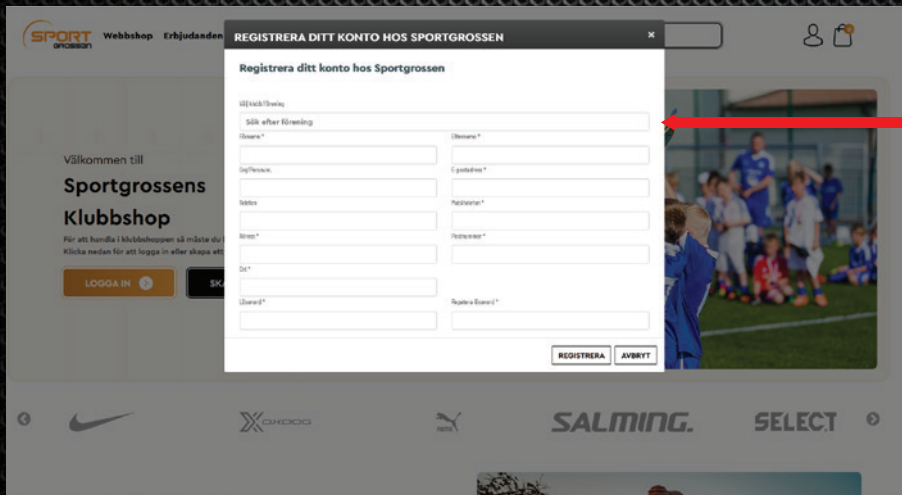

Klicka på "klubbshop"

Klicka på "skapa konto"

Välj aktuell förening och fyll i samtliga personliga uppgifter. Välj ett lösenord. När allt är ifyllt trycker du på "REGISTRERA" så kommer ni till vald förenings hemsida.