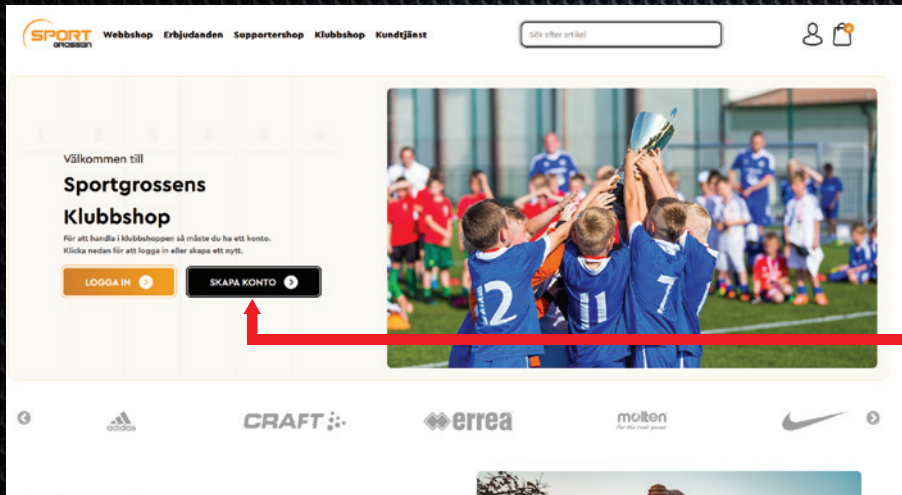

Klicka på "klubbshop"

Klicka på "skapa konto"

Välj aktuell förening och fyll i samtliga personliga uppgifter. Välj ett lösenord. När allt är ifyllt trycker du på "REGISTRERA" så kommer ni till vald förenings hemsida.