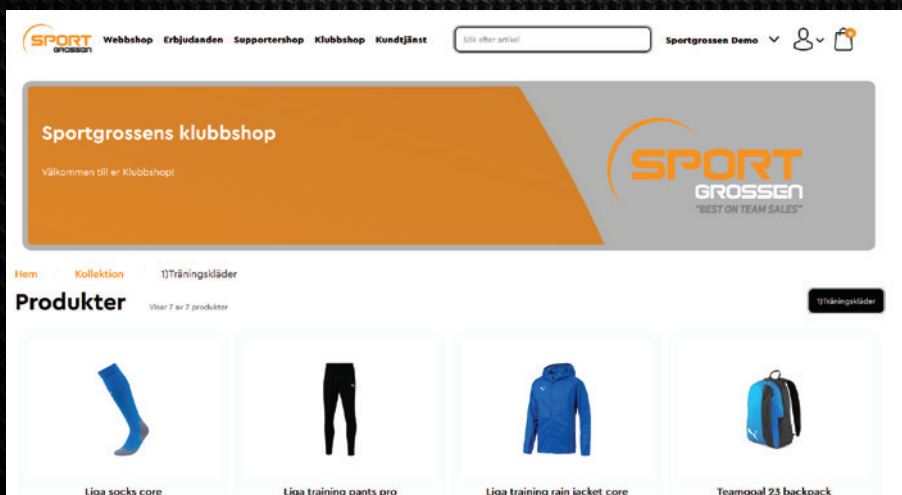

Klicka på "klubbshop"

Klicka på "skapa konto"

Välj aktuell förening och fyll i samtliga personliga uppgifter. Välj ett lösenord. När allt är ifyllt trycker du på "REGISTRERA" så kommer ni till vald förenings hemsida.